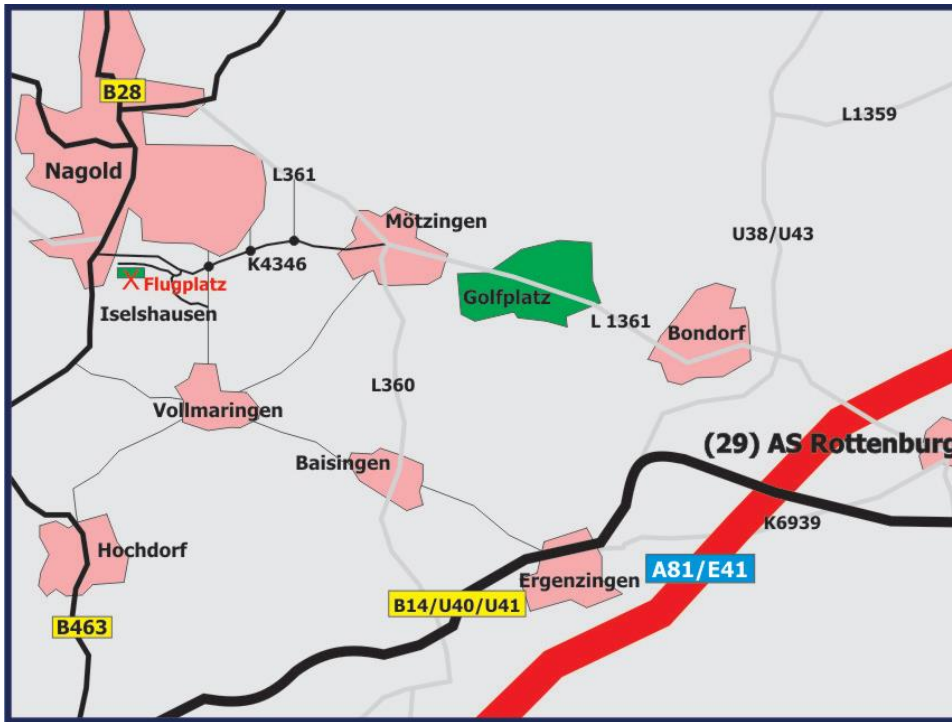

Komm vorbei.....

Wann: Jeden Mittwoch 17.00 Uhr
Wo: Auf dem Auchtberg (Nagold Iselshausen
Richtung Mötzingen; hinter dem Schotterwerk
rechts abbiegen und dem Weg folgen bis zum
MSC Gelände)

Wir freuen uns auf dich !

Noch Fragen ?
Ruf Einfach mal an...

Jugendleiter Wolfgang Rauser
Tel.: 07452/5408

Anfahrt über die Autobahn A81, Ausfahrt Rottenburg Richtung Ergenzingen, Vor Ergenzingen Richtung Bondorf auf die B14 abbiegen, Auf der B14 (U38/43) die erste Abfahrt Richtung Bondorf abfahren, In Bondorf an der ersten Kreuzung links Richtung Mötzingen fahren (L 1361), Im Mötzinger Ortskern links Richtung Iselshausen auf die K 4346 abbiegen. ca. 300 Meter nach dem 3. Kreisverkehr links abbiegen und dem rechts abzweigenden Feldweg folgen.